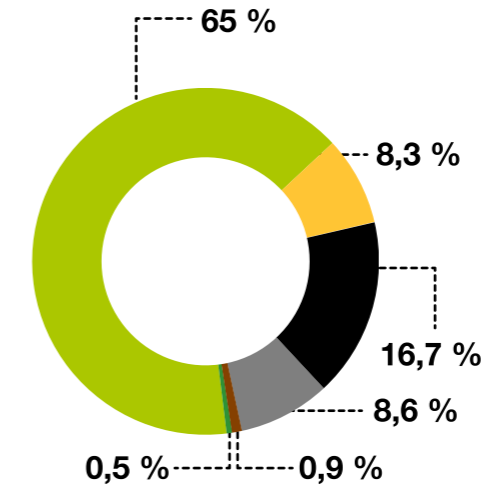

Stromkennzeichnung 2020

Information zu Stromlieferungen der goldgas GmbH

Gesamtlieferung goldgas

CO₂-Emissionen
Radioaktiver Abfall

454 g/kWh
0,0005 g/kWh

Ökostromprodukte

0 g/kWh
0,0000 g/kWh

Verbleibender Strommix

207 g/kWh
0,0002 g/kWh

Strommix Deutschland

492 g/kWh
0,0003 g/kWh

Energieträger

- Kernenergie
- Kohle
- Erdgas
- Sonstige fossile Energieträger
- Erneuerbare Energien mit Herkunftsnachweis, nicht finanziert aus der EEG-Umlage
- Mieterstrom, finanziert aus der EEG-Umlage
- Erneuerbare Energien, finanziert aus der EEG-Umlage
- Erneuerbare Energien aus der Region, finanziert aus der EEG-Umlage