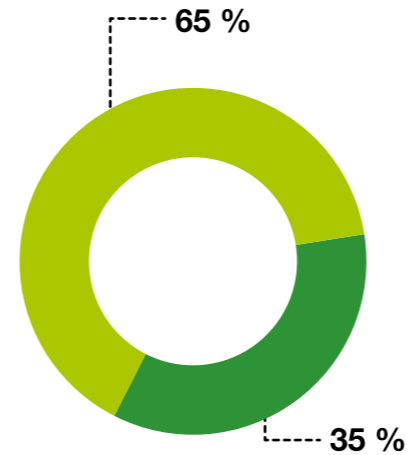

Stromkennzeichnung 2020

Information zu Stromlieferungen der goldgas GmbH

Gesamtlieferung goldgas

CO₂-Emissionen
Radioaktiver Abfall

454 g/kWh
0,0005 g/kWh

Ökostromprodukte

0 g/kWh
0,0000 g/kWh

Verbleibender Strommix