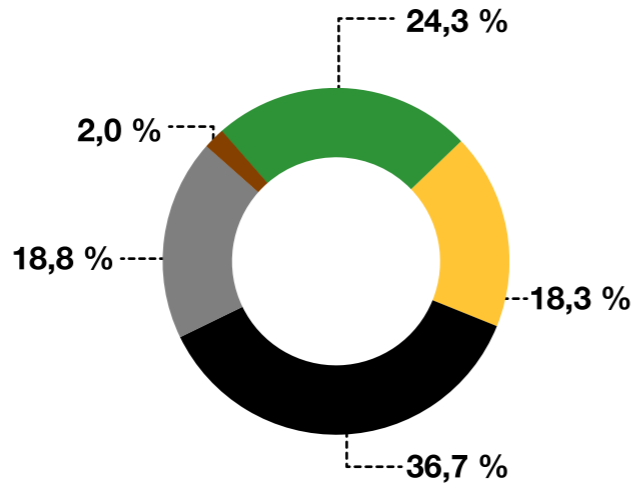

Stromkennzeichnung 2020

Information zu Stromlieferungen der goldgas GmbH

Gesamtlieferung goldgas

CO₂-Emissionen
Radioaktiver Abfall

454 g/kWh
0,0005 g/kWh

Ökostromprodukte

0 g/kWh
0,0000 g/kWh

Verbleibender Strommix

207 g/kWh
0,0002 g/kWh

Strommix Deutschland

492 g/kWh
0,0003 g/kWh

Energieträger

- Kernenergie
- Kohle
- Erdgas
- Sonstige fossile Energieträger
- Erneuerbare Energien mit Herkunftsnachweis, nicht finanziert aus der EEG-Umlage
- Mieterstrom, finanziert aus der EEG-Umlage
- Erneuerbare Energien, finanziert aus der EEG-Umlage
- Erneuerbare Energien aus der Region, finanziert aus der EEG-Umlage