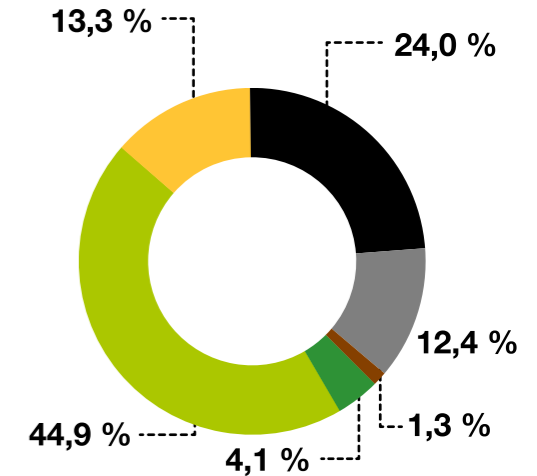

Stromkennzeichnung 2020

Information zu Stromlieferungen der goldgas GmbH

Gesamtlieferung goldgas

CO₂-Emissionen
Radioaktiver Abfall

454 g/kWh
0,0005 g/kWh

Ökostromprodukte

0 g/kWh
0,0000 g/kWh

Verbleibender Strommix

207 g/kWh
0,0002 g/kWh

Strommix Deutschland

492 g/kWh
0,0003 g/kWh

Energieträger

- Kernenergie
- Kohle
- Erdgas
- Sonstige fossile Energieträger
- Erneuerbare Energien mit Herkunftsnachweis, nicht finanziert aus der EEG-Umlage
- Mieterstrom, finanziert aus der EEG-Umlage
- Erneuerbare Energien, finanziert aus der EEG-Umlage
- Erneuerbare Energien aus der Region, finanziert aus der EEG-Umlage